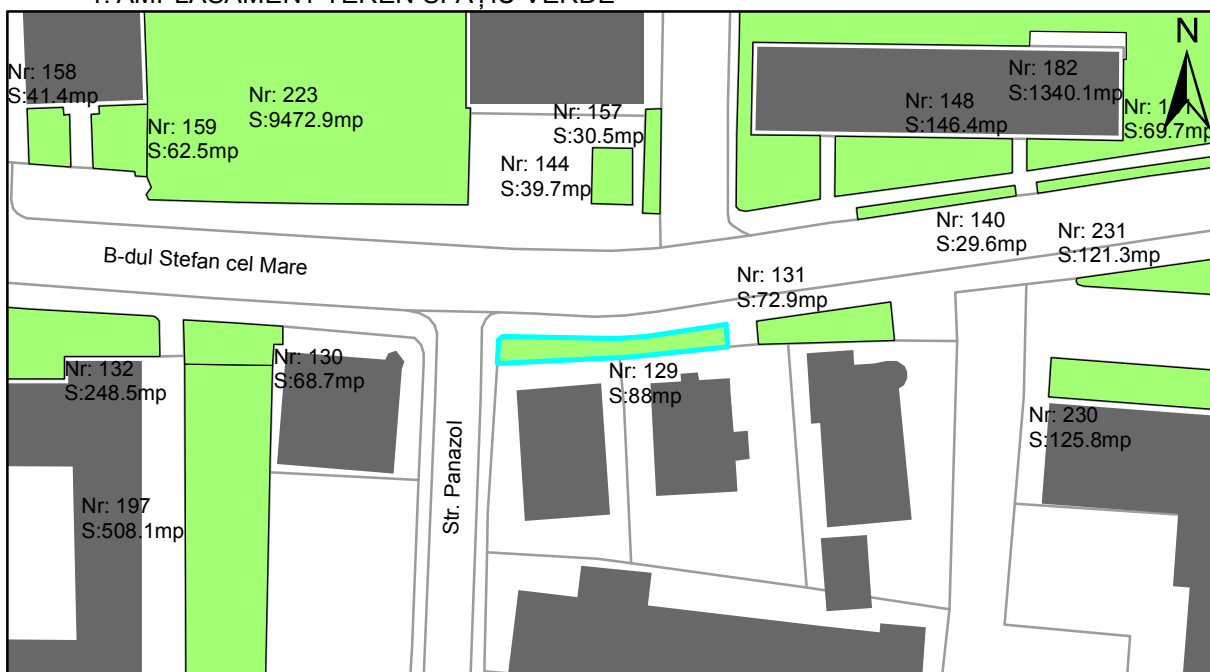

FIȘĂ TEREN SPAȚIU VERDE

1. AMPLASAMENT TEREN SPAȚIU VERDE

2. ADRESA:

Oraș Târgu Neamț, Bulevardul Stefan cel Mare

3. DEȚINĂTORI ȘI SITUAȚIE JURIDICĂ TEREN SPAȚIU VERDE

Proprietar/ detinator sp verde	Tip proprietate	Mode de administrare	Nr. parcela	Categorie folosinta	Suprafata mas. (mp)		Total teren sp verde	Observatii
					Teren exclusiv	Teren indiviziune		
Oraș Târgu Neamț	P.P.		129	veg. spontana	88		88	
Total:							88	